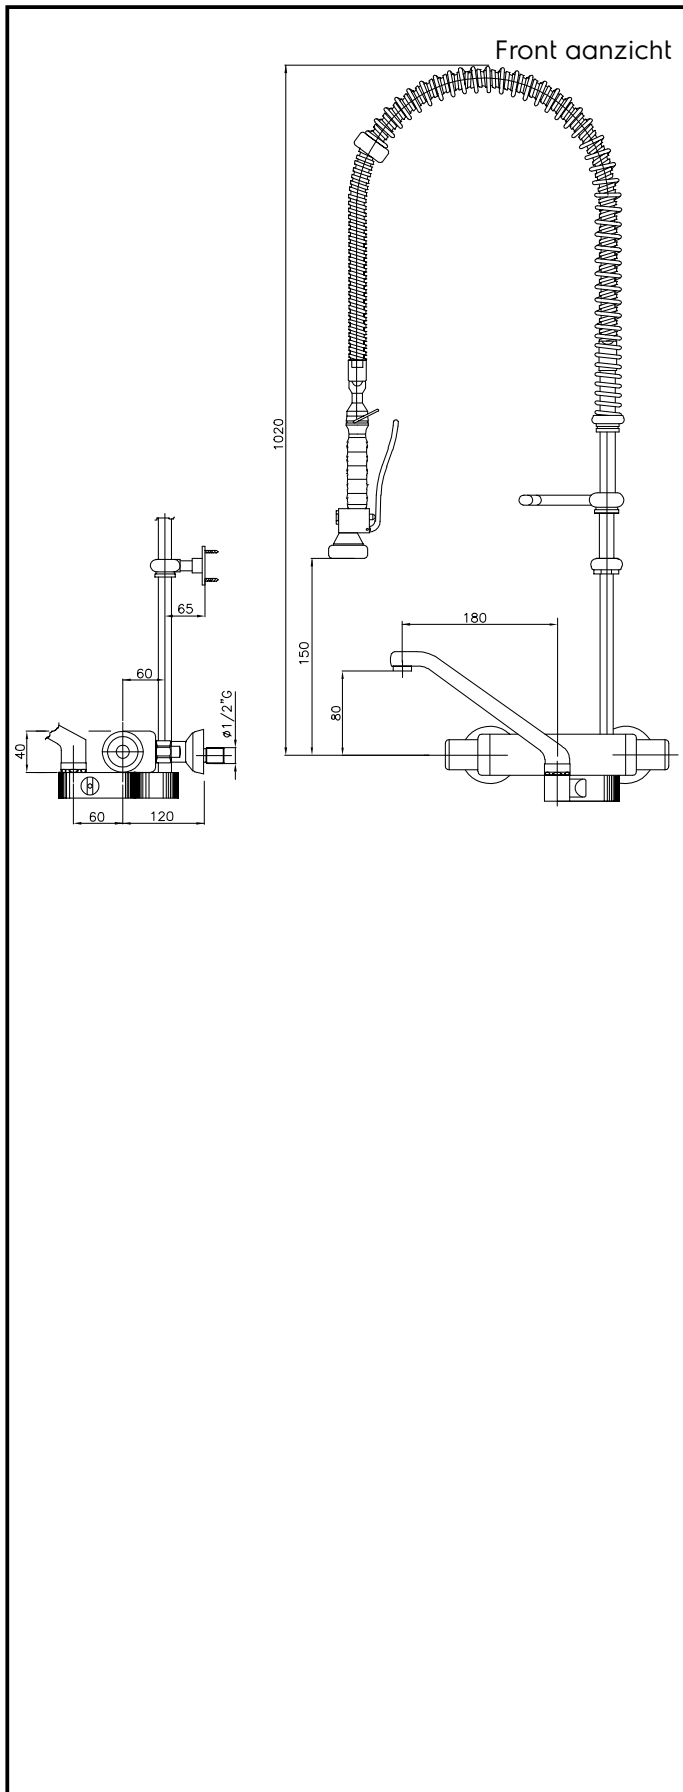

Electrolux
PROFESSIONAL

Aanvullende apparatuur Handdouche met mengkraan, thermostaat, muurmontage

Water

Waterleiding koud/warm
855307 (THERM) 1/2"

Algemene gegevens

Externe afmetingen, lengte 800 mm
Externe afmetingen, breedte 465 mm
Externe afmetingen, hoogte 1000 mm
Gewicht, netto 7.35 kg

Aanvullende apparatuur
Handdouche met mengkraan, thermostaat, muurmontage

Het bedrijf behoudt het recht de producten te modificeren zonder voorafgaande melding.

2024.04.18